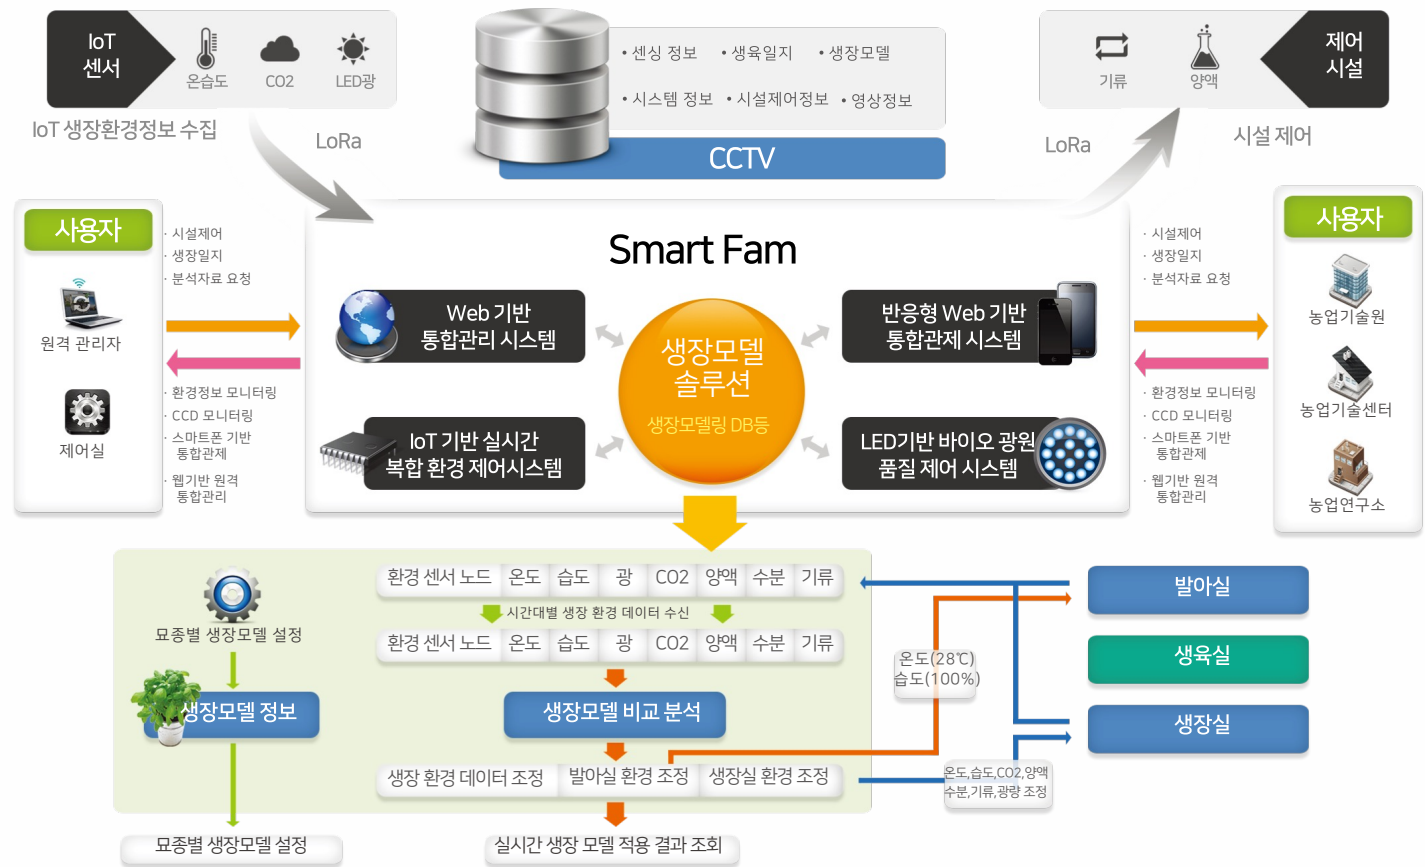

Smart Farm

작물생장에 필요한 요소(온도, 습도, 이산화탄소 등)에 대한 측정정보를 웹페이지나 모바일 웹페이지로 제공하고, 웹페이지를 통해 각 요소를 제어할 수 있는 재배시설 관제 관리 시스템입니다.

주요 특성 및 기능

모니터링 제어

측정정보 표시, 제어(설정)정보 표시, 성장요소 제어, 알람

환경 관리

성장 환경 구성 관리, 성장 모델링 관리, 작물 품종 관리 등