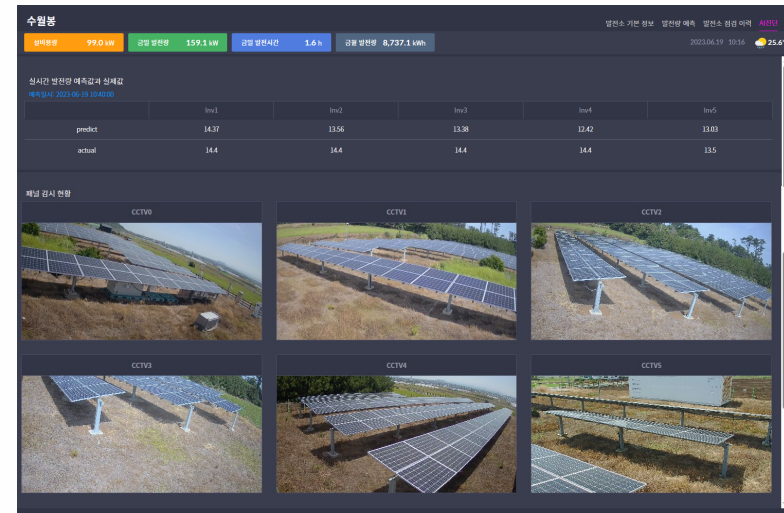

# AI Solution

실시간 날씨 정보와 설비로부터 수집되는 Data를 AI 솔루션을 통해 태양광 발전소 발전량 예측과 고장진단을 순환적 방식으로 처리하는 기술 기반으로 발전소 모니터링 시스템과 연동 구축합니다.