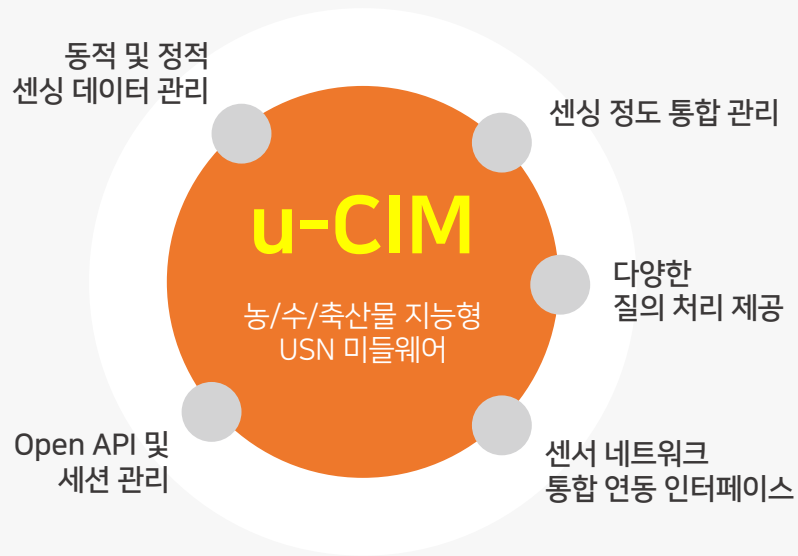

# IT Convergence

1차 산업의 경쟁력을 강화할 수 있도록 RFID/USN 기술 기반으로  
농수축산업 종사자에게 환경정보 모니터링, 제어 및 이력추적 시스템을 구축, 제공합니다.

표준재배시설  
통합관제 관리 시스템

저에너지 하이브리드  
복합 온실 시스템

양돈 생육환경  
관리 시스템

쇠고기 이력추적  
시스템

# IoT 미들웨어 제품 (u-CIM)

이 기존 센서 네트워크로부터 수집한 센싱 데이터를 필터링/통합/분석하여 상황 정보를 추출/저장/관리/검색하고, 청정 1차산업의 응용서비스로서의 전달 및 서비스간 연계, 통합할 수 있는 상황 인식 통합 미들웨어 기술입니다.