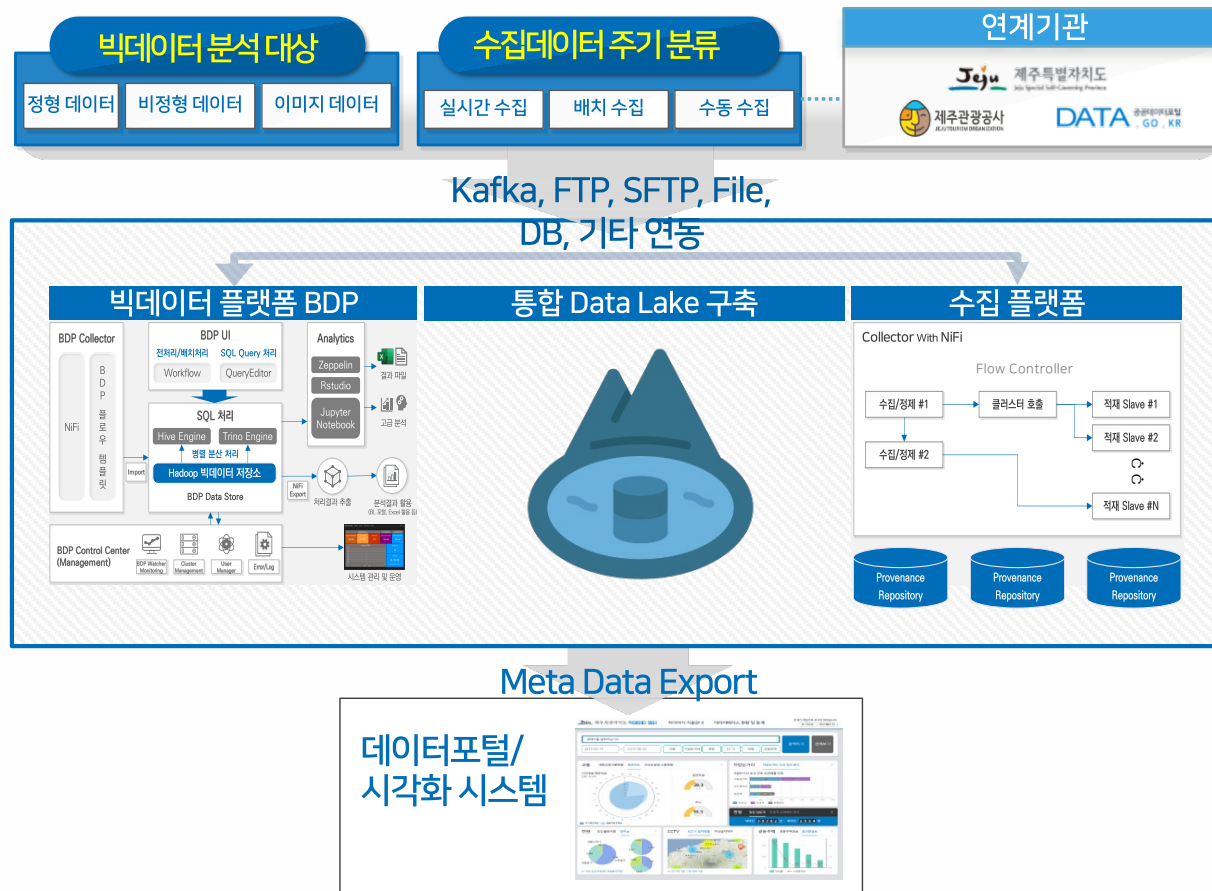

Big Data 플랫폼 운영

산재된 비정형/정형 데이터를 수집하고 정제하여 정형화된 데이터 레이크를 구축하고 R기반 빅데이터 분석을 통해 시각화 서비스로 제공합니다.
제주특별자치도 빅데이터 통합 플랫폼 및 제주 디지털 도정 시스템을 운영합니다.