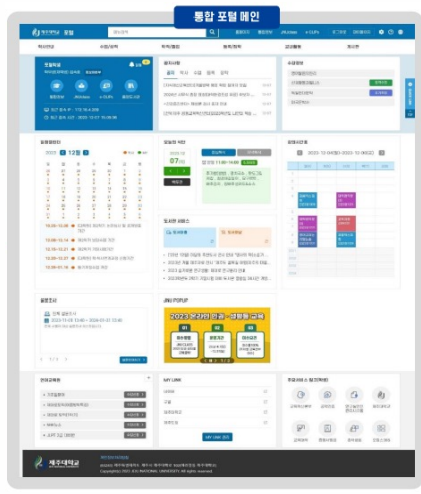

대학교육 정보화 차세대 통합시스템

4차 산업혁명과 포스트코로나 교육환경에서 교육과 기술의 융합을 기반으로 교육 형태와 학습방법의 다변화 요구에 대응하기 위해 융복합 미래 인재 양성을 효율적으로 지원하는 정보화 체계 구현합니다.

학사유연화, 다양화, 융합화 등 교육환경 변화에 대응하고 학생의 전주기 정보를 관리하는 학사정보서비스 운영체계 구축합니다.