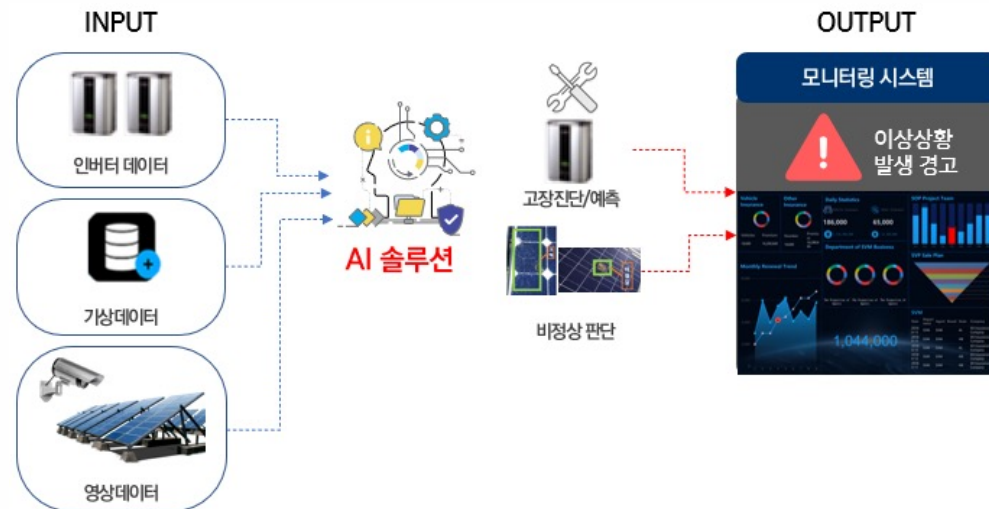

# AI Solution

실시간 날씨 정보와 설비로부터 수집되는 Data를 AI 솔루션을 통해 태양광 발전소 발전량 예측과 고장진단을 순환적 방식으로 처리하는 기술 기반으로 발전소 모니터링 시스템과 연동 구축합니다.