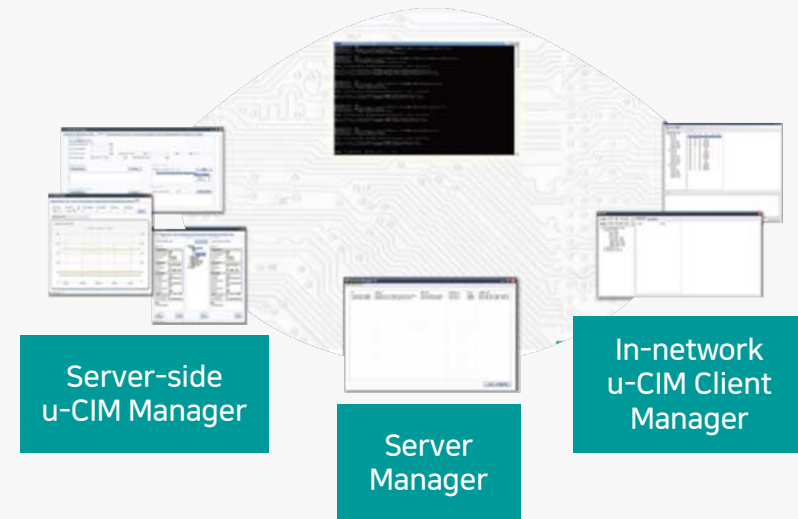

u-CIM IoT Service